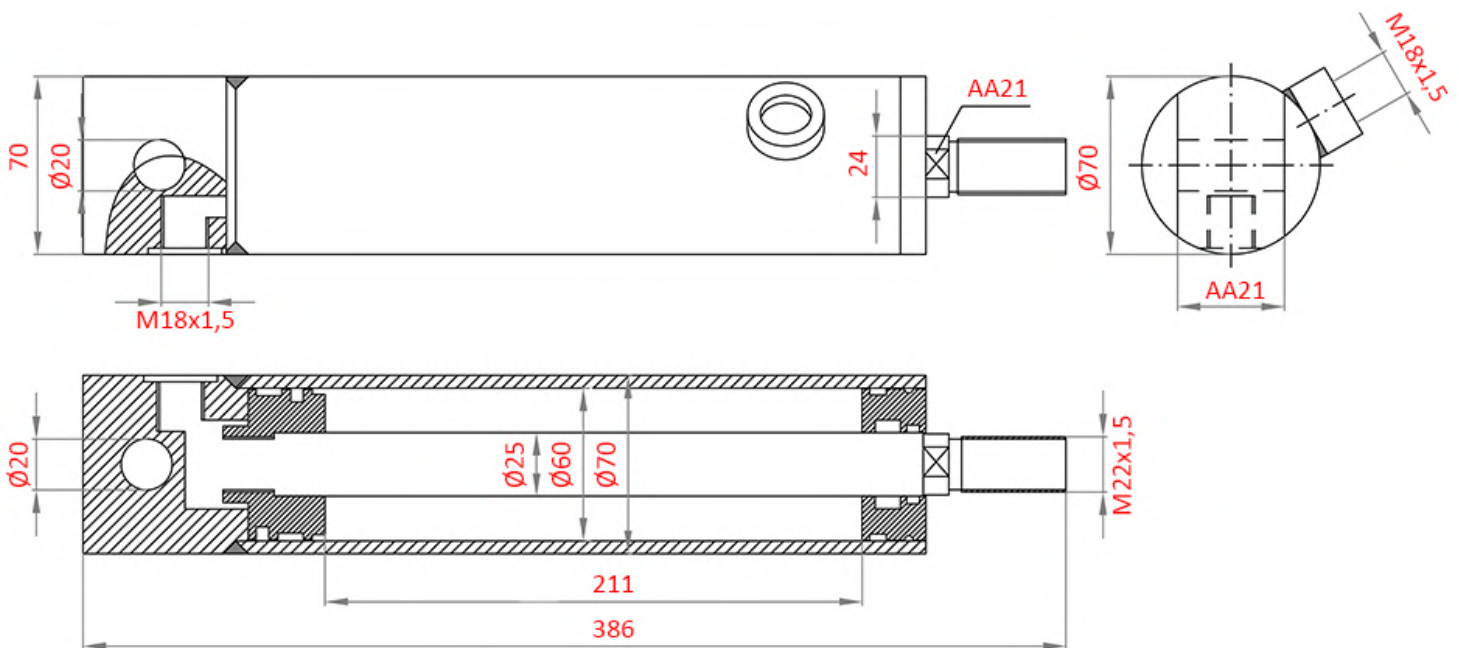

13062

[mm]

**Volanski cilindar ustreza modelu / The steering cylinder fits the model:**

MF; 350, 360, 362, 365, 375, 390, 390T.

**OEM:**

3483329M92